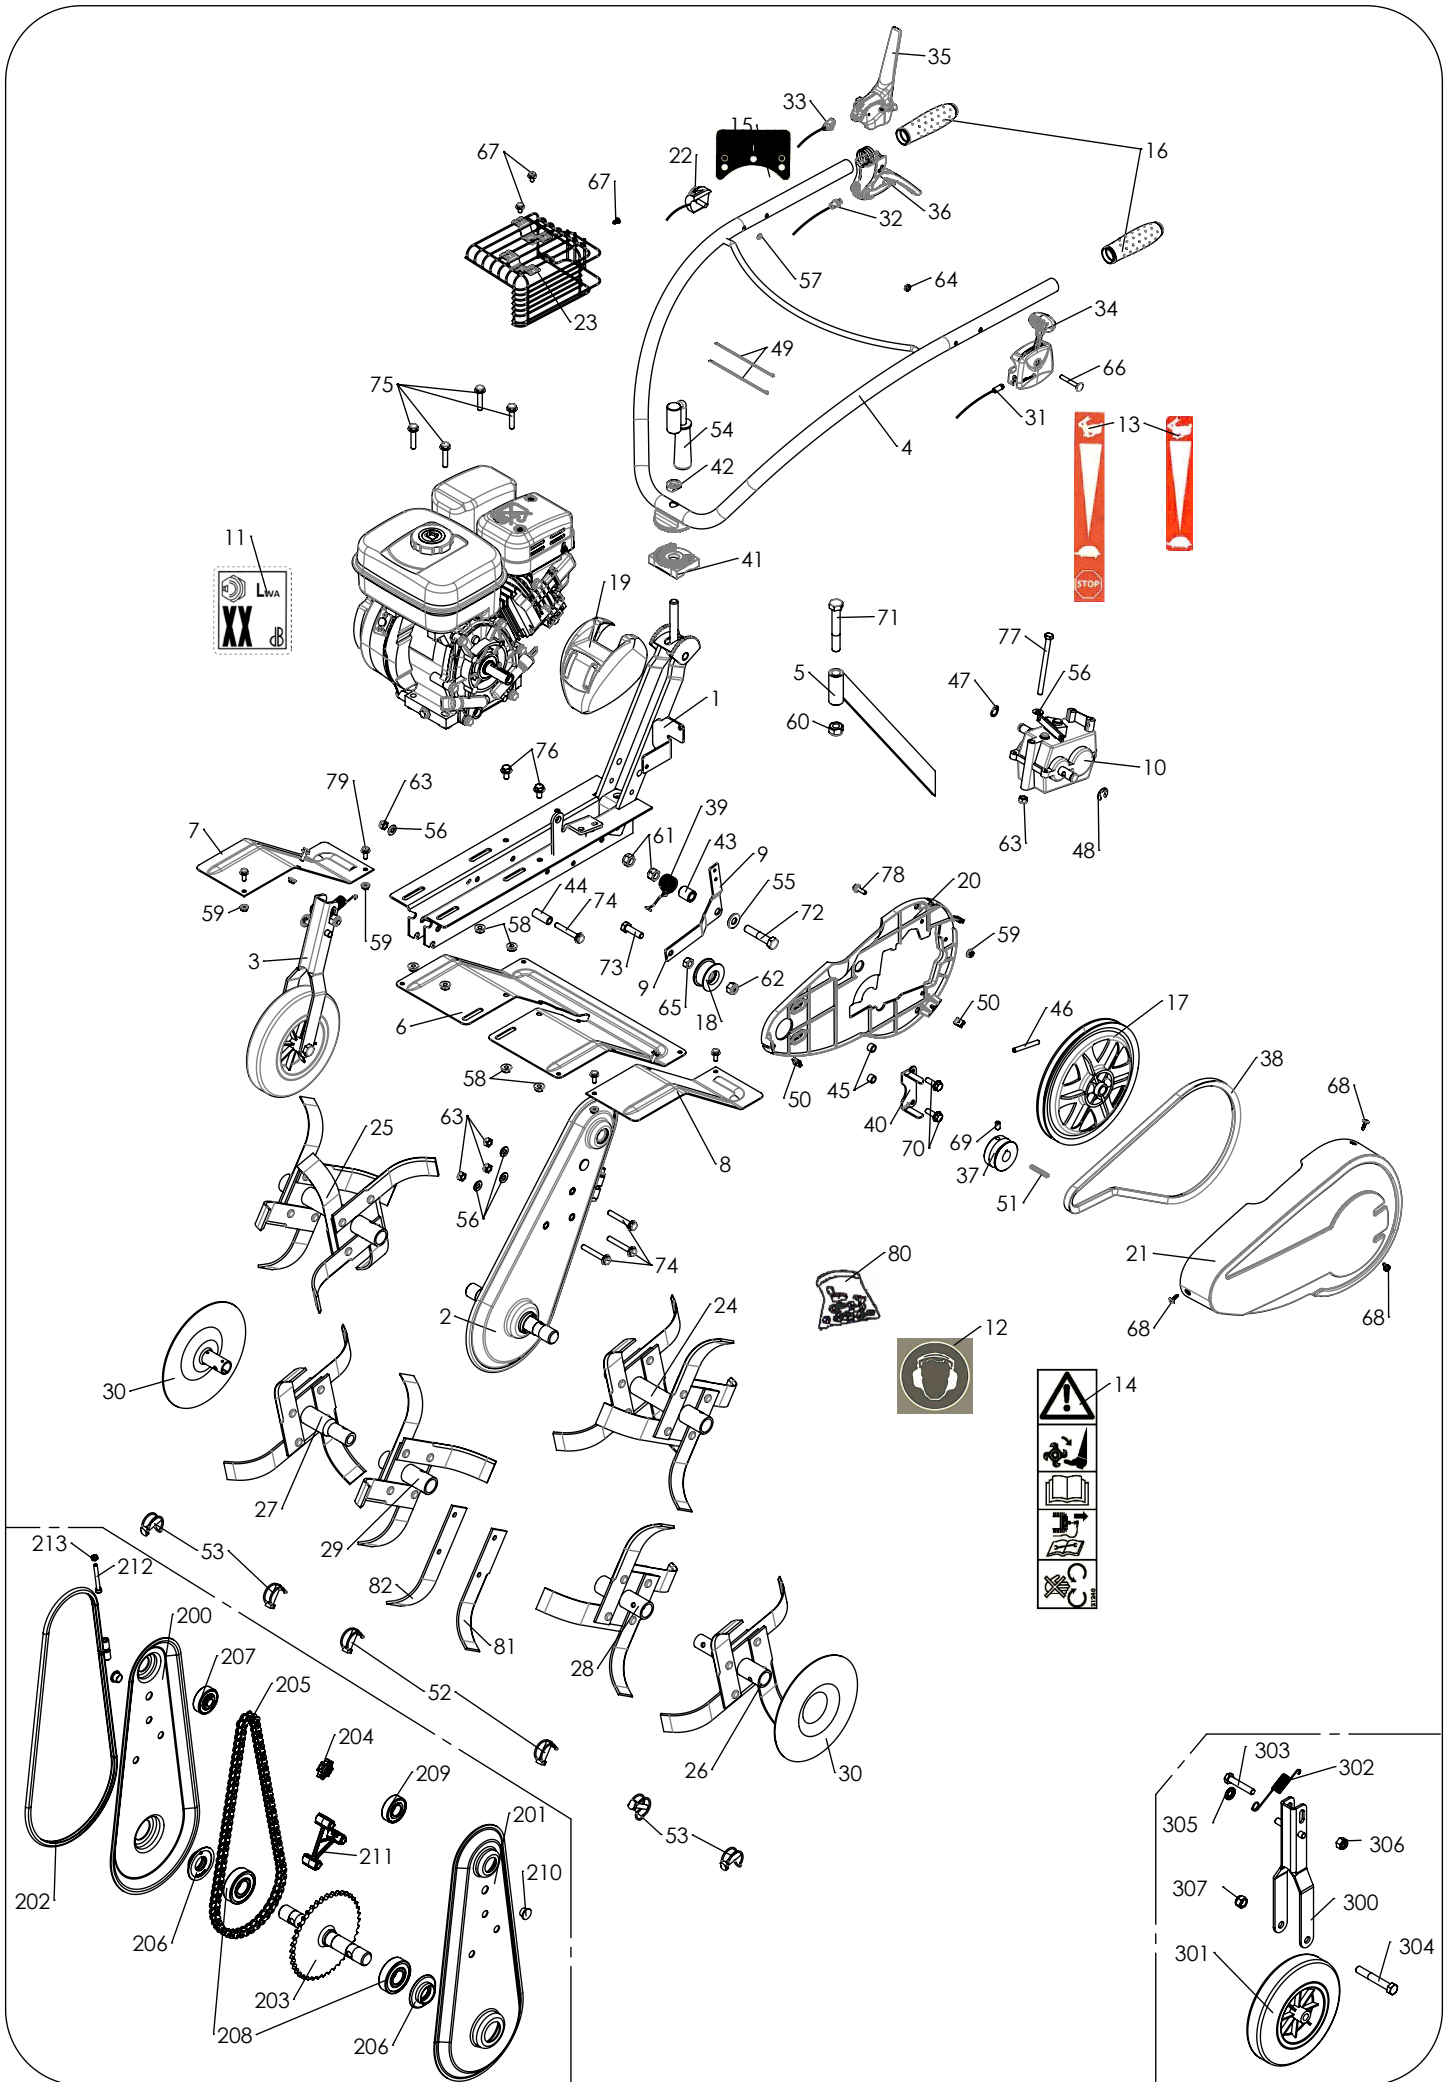

Pièces de rechange Spare parts list

3000**23**

*MOTOBINEUSE
TILLER*

Rep N°	Ref.	Désignation	Description	Moteurs Engines	Qty
1	3002230501	CHASSIS ECO MAX Gris (8120)	ECO MAX FRAME GREY (8120)		1
1	3002230601	CHASSIS ECO MAX Gris (627)	ECO MAX FRAME GREY (627)		1
1	3002231301	CHASSIS ECO MAX ROUGE RAL3002	ECO MAX FRAME RED RAL3002		1
1	3002230301	CHASSIS ECO MAX NOIR RAL9005	ECO MAX FRAME BLACK RAL9005		1
2	3001000027	CART 1/5 JONC xGRIS8x /Jt Bleu/Ch Elite	Transmission, Grey flanged		1
3	3001000031	ROUE xNoirex TRANSP MOTOB xPremontex	Transport wheel filler		1
4	3002100301	GUIDON ELITE NOIR RAL9005	Black RAL 9005 Elite Handlebar		1
4	3002100501	GUIDON ELITE GRIS (8120)	Grey (8120) Elite Handlebar		1
4	3002100601	GUIDON ELITE Gris (627)	Grey (627) Elite Handlebar		1
4	3002100701	GUIDON ELITE Gris (8201)	Grey (8201) Elite Handlebar		1
4	3002101201	GUIDON ELITE BLANC RAL9003	ELITE HANDLEBAR WHITE RAL9003		1
5	3002000302	EPERON PRIMO NOIR RAL9005	SPUR FOR PRIMO BLACK RAL9005		1
6	3002000315	TOLE PROTECTION PRIMO NOIR	Black RAL 9005 Gear protective cover		1
6	3002000507	TOLE PROTECTION GRIS 8120	Gear protective cover Grey 8120		1
6	3002000603	TOLE PROTECTION Gris (627)	Grey (627) Gear protective cov		1
6	3002001303	TOLE PROT PRIMO ROUGE 3002	Red RAL 3002 Gear protective cover		1
6	3002001603	TOLE PROT PRIMO JAUNE 3547	Yellow P116 Gear protective cover		1
6	3002002003	TOLE PROT PRIMO x VERT6029	Green RAL 6029 Gear protective cover		1
6	3002002715	TOLE PROT PRIMO GRIS 7040	Grey RAL 7040 Gear protective cover		1
7	3002000316	EXTE. TOLE PROT DROIT NOIR	Black RAL 9005 R.H.S guard extension		1
7	3002000501	EXTE. TOLE PROT DROIT GRIS 8120	Grey (8120) R.H.S guard extension		1
7	3002000601	EXTE TOLE PROT DROITE Gris (627)	Grey (627) R.H.S guard extension		1
7	3002001301	EXTE TOLE PROT DROIT ROUGE 3002	Red RAL 3002 R.H.S guard extension		1
7	3002001601	EXTE TOLE PROT DROIT J3547	Yellow P116 R.H.S guard extension		1
7	3002002001	EXTE. TOLE PROT DROIT VERT6029	Green RAL 6029 R.H.S guard extension		1
7	3002002716	EXTE. TOLE PROT DROIT Gris 7040	Grey RAL 7040 R.H.S guard extension		1
8	3002000317	EXTE. TOLE PROT GAUCHE NOIR	Black RAL 9005 L.H.S guard extension		1
8	3002000502	EXTE. TOLE PROT GAUCHE GRIS 8120	Grey (8120) L.H.S guard extension		1
8	3002000602	EXTE TOLE PROT GAUCHE Gris (627)	Grey (627) L.H.S guard extension		1
8	3002001302	EXTE TOLE PROT GAUCH ROUGE 3002	Red RAL 3002 L.H.S guard extension		1
8	3002001602	EXTE TOLE PROT GAUCH J3547	Yellow P116 L.H.S guard extension		1
8	3002002002	EXTE. TOLE PROT GAUCH VERT6029	Green RAL 6029 L.H.S guard extension		1
8	3002002717	EXTE. TOLE PROT Gauche Gris 7040	Grey RAL 7040 L.H.S guard extension		1
9	3002000104	LEVIER EMBR xMECA98x BICH	PLATE FOR CLUTCH LEVER COMPACT		1
10	8300000101	KIT INVERSEUR MOTOB (06-2012)	KIT REVERSE GEAR BOX (06-2012)		1
11	0503000062	"ETIQ. ""NIVEAU DE BRUIT"" 93	STICKER NOISE LEVEL '93Db'	GX120/GC135	1
11	0503000079	ETIQ. "NIVEAU DE BRUIT" 98 dB	Sticker noise lever '98Db'	EP/GC160/SH265	1
11	0503000080	ETIQ. "NIVEAU DE BRUIT" 100 dB	STICKER NOISE LEVEL '100Db'	BS750/GX160/BS800/BS65/R180/R210	1
12	0503000077	ETIQ. "SECURITE" 31x31 MM PROTECTION AUDITIVE	SAFETY STICKER EARS PROTECTION		1
13	0503000045	ETIQ. POIGNEE GAZ (AVEC STOP)	STICKER THROTTLE CONTROL STOP-MIN-MAX		1
13	0503000043	ETIQ. GAZ (SS STOP)VERS PNEUM DIM 42X11	Label throttle control without stop		1
14	0503000036	"ETIQ. ""SECURITE 5 LOGOS""Xce	STICKER SECURITY		1
15	0503000031	"ETIQ. ""MARCHE/ARRET""/SWITCH DIM 20 X 15	STICKER SWITCH ON/OFF GX		1
16	0341000068	POIGNEE ELASTO D25 avec lèvre	Rubber hand side grip		2
17	0341000007	POULIE POLYA. xINV MECAX	TRANSMISSION PULLEY		1
18	0341000003	GALET 2 EPAULEMENTS ROUL 6200 ZZ	CLUTCH RUNNER ROUL 6200 ZZ		1
19	0340010122	CAPOT POTENCE ECOMAX ROUGE RAL3001	Eco max bracket cover red RAL 3001		1
19	0340010119	CAPOT POTENCE ECOMAX BLEU RAL5010	Eco max bracket cover blue RAL 5010		1
19	0340010120	CAPOT POTENCE ECOMAX ORANGE RAL2009	Eco max bracket cover orange RAL 2009		1
19	0340010121	CAPOT POTENCE ECOMAX VERT RAL6029	Eco max bracket cover green RAL 6029		1
20	0340010089	CACHE INT CAPOT ECO+/ Evo	Evo interior hide		1
21	0340010005	CAPOT COURROIE ECO+99 xBLEU RAL5010	BELT COVER BLUE RAL5010 COMPACT		1
21	0340010006	CAPOT COURROIE ECO+99 xNOIRx	BELT COVER BLACK RAL9005 COMPACT		1
21	0340010007	CAPOT COURROIE ECO+99 xORANGE RAL2009	BELT COVER ORANGE RAL2009		1
21	0340010008	CAPOT COURROIE ECO+99 xROUGE RAL3001	BELT COVER RED RAL3001 COMPACT		1
21	0340010009	CAPOT COURROIE ECO+99 xVERT RAL6029x	BELT COVER GREEN RAL6029 COMPACT		1
21	0340010049	CAPOT COURROIE ECO+99 ORANGE P165x	Belt cover orange P165		1
21	0340010072	CAPO COUR ECO+99 ROUGE RAL3020	BELT COVER RED RAL3020 COMPACT		1
21	0340010073	CAPOT COURROIE ECO+99 ORANGE P1375C	BELT COVER ORANGE P1375c COMPACT		1
21	0340010090	CAPOT COURROIE ECO+99 JAUNE P116x	Belt cover yellow P116		1
21	0340010100	CAPOT COURROIE ECO+99 GRIS RAL7000	BELT COVER Grey RAL7000 COMPACT		1
22	0330012006	SWITCH STOP GX	Switch engine cut-off	BS750/GX	1
22	0330062001	SWITCH ON/OFF LONCIN	SWITCH ON/OFF LONCIN	R180/R210/SH265	1
23	0330012003	GRILLE ECHAP GX120/GX160	EXHAUST GRILL GX120/GX160	GX	1
23	0330032001	GRILLE ECHAPPEMENT EP	EXHAUST GRILL EP	EP	1
23	0330092003	GRILLE ECHAPP R180/R210	EXHAUST GRILL R180/R210	R180/R210	1
23	0330102001	GRILLE ECHAPP KÖHLER SH265	EXHAUST GRILL KÖHLER SH265	SH265	1
24	0320010022	FRAISE DEPART MONO STD 40X4 GAUCHE	LEFT TWIN TINES D25 STRAIGHT BLADE (40X4)		1
25	0320010021	FRAISE DEPART MONO STD 40X4 DROIT	RIGHT TWIN TINES D25 STRAIGHT BLADE (40X4)		1
26	0320010016	FRAISE ADDIT STD 40X4 GAUCHE	LEFT ADDITIONAL TINE D25 STRAIGHT BLADE (40X4)		1
27	0320010015	FRAISE ADDIT STD 40X4 DROIT	RIGHT ADDITIONAL TINE D25 STRAIGHT BLADE (40X4)		1
28	0320010014	FRAISE DEPART DEM STD 40X4 GAUCHE	LEFT TINE REMOVABLE D25 STRAIGHT BLADE (40X4)		1
29	0320010013	FRAISE DEPART DEM STD 40X4 DROIT	RIGHT TINE REMOVABLE D25 STRAIGHT BLADE (40X4)		1
30	0320010001	DISQUE D25 NOIR RAL9005	DISK D25 BLACK RAL9005		1
31	0308040050	CABLE GAZ x1050 xLF60 Z0° MANETTE LGC	Throttle cable Lg 1050mm stroke 60mm	BS750/EP/GX/BS800/R180/R210/SH265	1
31	0308040055	CABLE GAZ x1150xLF60 Z0° MANETTE LGC	THROTTLE CABLE 1150 STROKE 60	GC/BS65	1
32	0308020055	CABLE EMB LG935 CF286 LAKS EMB METAL	Clutch cable		1
33	0308010014	CABLE INVERS VITESSE Motob LASC	SELECT SPEED CABLE LASC HANDLEVER		1
34	0307020023	MANETTE GAZ LGC POMMEAU NOIR RAL9005	THROTTLE LEVER LGC BLACK KNOB RAL9005		1
35	0307010039	LEVIER FREIN LASC55R00 C25 D25	Brake lever LASC55R00 Ø25 S25		1
36	0307010034	LEVIER EMB LAKS C27 GUID D25 TEMPO EMBRAYAGE	HANDLEVER LAKS C27 D25 CLUTCHING SYMBOL		1
37	0306060005	POULIE MOT D55 ALES 19,06	ENGINE PULLEY D55 BORE Ø19,06		1
38	0306030002	COURROIE BAREBACK 6841 Gts A39 BBK	BELT BAREBACK 6841 Gts A39 BBK		1
39	0305020005	RESSORT CP 21 25/10 GALVA LEVIER EMBR xMECA00	SPRING CP 21 25/10 GALVA LEVIER EMBR xMECA00x		1
40	0304000035	GUIDE COURROIE POULIE D55	DRIVE BELT ENGINE PULLEY D55		1